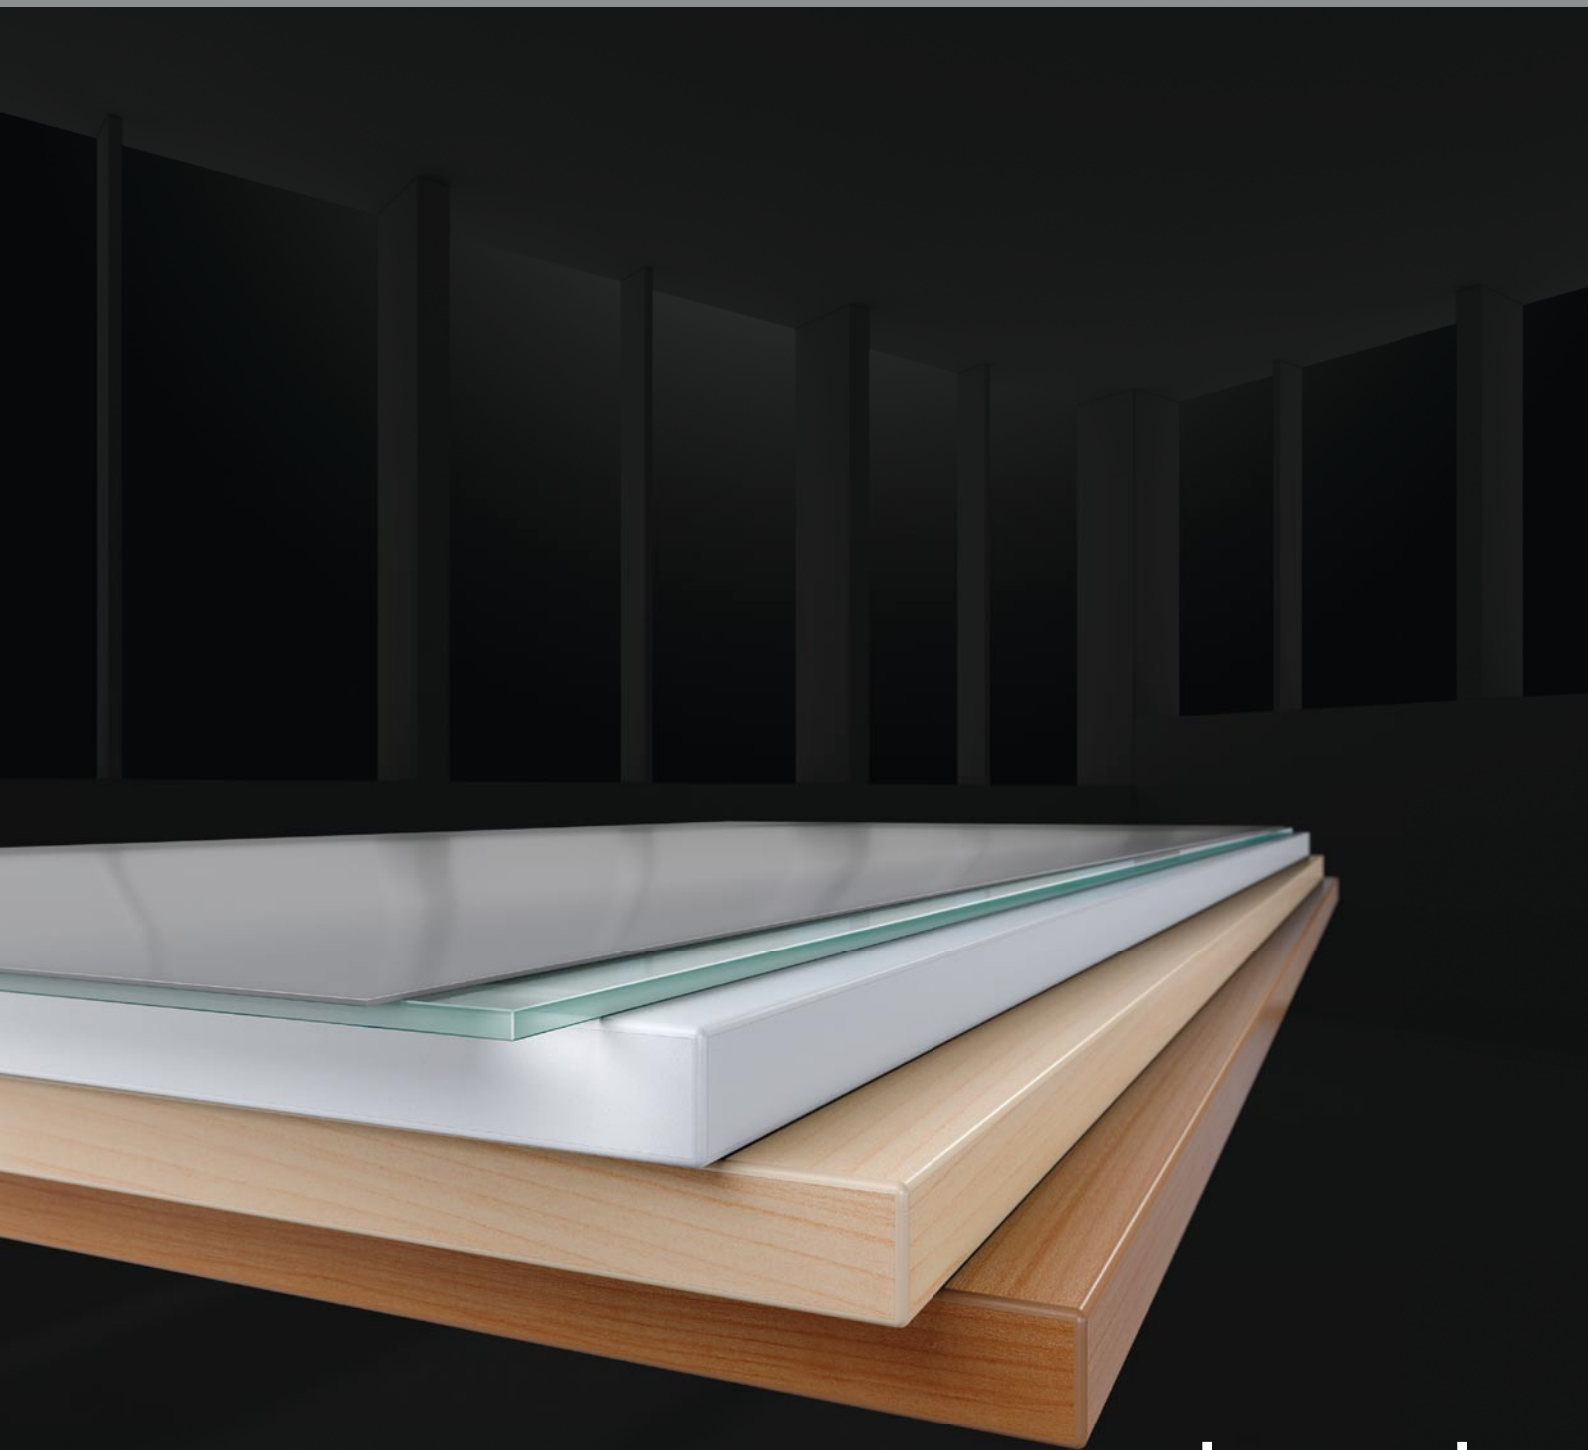

Oberflächen

Surfaces/Surfaces

büro³ Raum für Menschen

hund
B ü r o m ö b e l