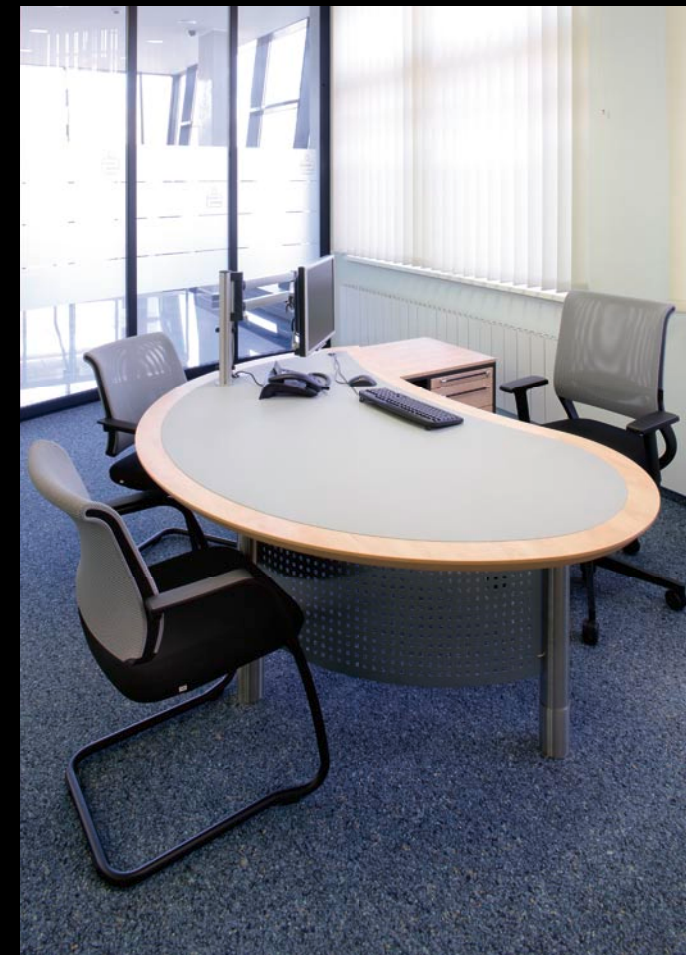

[www.hund-buero.de](http://www.hund-buero.de)

**hund**  
B ü r o m ö b e l

Kreissparkasse Ahrweiler  
Geschäftsstelle Sinzig  
Bachovenstr. 6  
53489 Sinzig

Planungsbüro: Schlüter Banktechnik, Bad Honnef  
Einrichtung: Qbix 45, Manufaktur Bankmöbel  
Ausführung: Gestelle in Edelstahl, Platten Dekor Wildbirne